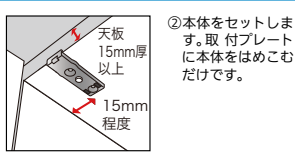

●材質: 本体/スチール(エポキシ樹脂コーティング)、ローラー/樹脂
※取付け用ねじは付属しておりません。別途φ3.5mm(頭径7mm)の皿タッピングねじをご準備ください。

ボタンと閉まる音がなくなり扉がソフトに閉まります。

扉の重さ、大きさなどに合わせてダンパーの効き始める位置を調節できます。

※キャッチ付(リネ入)スライド丁番の付いた扉用です。
※全かぶせ、半かぶせ用です。

重い扉など効きにくい時...効きはじめるのが遅くなります。
軽い扉など効き過ぎる時...効きはじめるのが早くなります。

施工方法

①座は15mm厚以上の天板、側面から15mm程度の位置に取付けてください。

アイワ金属

扉用サイレントダンパー ダイカスト面付
380-0510

1個 **オープン価格**

- 材質: 本体・取付プレート/亜鉛ダイカストニッケルメッキ仕上、ダンパー部/POM樹脂
- 推奨ねじ: 十丸皿タッピングねじ 3.5×15mm 2本(別売)

音・キズを防ぎ、イスがスイスイ動く。

丸脚も角脚もOK! 床暖房でもOK 階下への音対策 動きなめらか キズを防ぐ ホコリを取りやすい