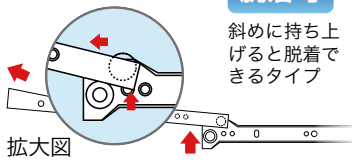

金物屋
オヤジの
解説

スライドレールで引き出しの動きをスムーズに!

何も付いていない場合・・・

引き出しの動きが重い。
手前側に荷重がかかると傾いてしまう。
全開にすると引き出しがはずれて落ちてしまう。

スライドレールを取付けると・・・

引き出しの動きがスムーズ。
手前側に荷重がかかっても傾かない。
ロック機能で引き出しがはずれない。

ただ、スライドレールの耐荷重を超えると動きが悪くなり、故障にもつながるから注意やで! オプションのブラケットと併用することで、出し入れができる収納台を作ることもできるで!

丈夫で長持ち!最もポピュラーなレールです。

おすすめ商品
一押し

引き出しパーツの
取替や家具製作に。

耐荷重
左右1セットで
25kg

施工上のご注意

- 耐荷重は引き出しの重さも含まれます。
- 取付け用ねじは付属しておりません。別途必要本数をご用意ください。

脱着タイプ

脱着可
斜めに持ち上げると脱着できるタイプ

ロック付き

- ①1つ目の段を越えると軽くロック。
- ②2つ目の段を越えるとはずれます。

取付図

キャビネットと引き出しのスキマは、片側で

12.5mm

(単位:mm)

アイワ金属 スライドレール ローラータイプ

| 商品コード | レール長さ | 引き出せる長さ | 必要ネジ本数* | 耐荷重/ペア | 価格 |
|----------|-------|---------|---------|--------|--------------------|
| 084-1411 | 300mm | 215mm | 12本 | 25kg | 左右一組 オープン価格 |
| 084-1412 | 350mm | 265mm | 12本 | | 左右一組 オープン価格 |
| 084-1413 | 400mm | 315mm | 12本 | | 左右一組 オープン価格 |
| 084-1414 | 450mm | 355mm | 12本 | | 左右一組 オープン価格 |
| 084-1415 | 500mm | 398mm | 16本 | | 左右一組 オープン価格 |

●材質: 本体/スチール(エポキシ樹脂コーティング)、ローラー/樹脂
※取付け用ねじは付属しておりません。別途φ3.5mm(頭径7mm)の皿タッピングねじをご準備ください。

ボタンと閉まる音がなくなり扉がソフトに閉まります。

扉の重さ、大きさなどに合わせてダンパーの効き始める位置を調節できます。

※キャッチ付(リネ入)スライド丁番の付いた扉用です。
※全かぶせ、半かぶせ用です。

重い扉など効きにくい時...効きはじめるのが遅くなります。
軽い扉など効き過ぎる時...効きはじめるのが早くなります。