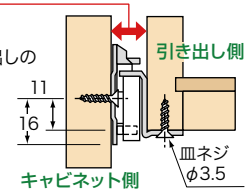

ロック付き

- ①1つ目の段を越えると軽くロック。
- ②2つ目の段を越えるとはずれます。

取付図

キャビネットと引き出しのスキマは、片側で

12.5mm

(単位:mm)

アイワ金属 スライドレール ローラータイプ

| 商品コード | レール長さ | 引き出せる長さ | 必要ネジ本数* | 耐荷重/ペア | 価格 |
|----------|-------|---------|---------|--------|--------------------|
| 084-1411 | 300mm | 215mm | 12本 | 25kg | 左右一組 オープン価格 |
| 084-1412 | 350mm | 265mm | 12本 | | 左右一組 オープン価格 |
| 084-1413 | 400mm | 315mm | 12本 | | 左右一組 オープン価格 |
| 084-1414 | 450mm | 355mm | 12本 | | 左右一組 オープン価格 |
| 084-1415 | 500mm | 398mm | 16本 | | 左右一組 オープン価格 |

●材質: 本体/スチール(エポキシ樹脂コーティング)、ローラー/樹脂
※取付け用ねじは付属しておりません。別途φ3.5mm(頭径7mm)の皿タッピングねじをご準備ください。

ボタンと閉まる音がなくなり扉がソフトに閉まります。

扉の重さ、大きさなどに合わせてダンパーの効き始める位置を調節できます。

※キャッチ付(リネ入)スライド丁番の付いた扉用です。
※全かぶせ、半かぶせ用です。

重い扉など効きにくい時...効きはじめるのが遅くなります。
軽い扉など効き過ぎる時...効きはじめるのが早くなります。