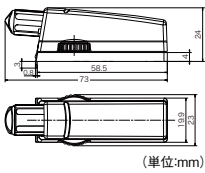

ロック付き

- ①1つ目の段を越えると軽くロック。
- ②2つ目の段を越えるとはずれます。

取付図

キャビネットと引き出しのスキマは、片側で

12.5mm

(単位:mm)

アイワ金属 スライドレール ローラータイプ

| 商品コード | レール長さ | 引き出せる長さ | 必要ネジ本数* | 耐荷重/ペア | 価格 |
|----------|-------|---------|---------|--------|--------------------|
| 084-1411 | 300mm | 215mm | 12本 | 25kg | 左右一組 オープン価格 |
| 084-1412 | 350mm | 265mm | 12本 | | 左右一組 オープン価格 |
| 084-1413 | 400mm | 315mm | 12本 | | 左右一組 オープン価格 |
| 084-1414 | 450mm | 355mm | 12本 | | 左右一組 オープン価格 |
| 084-1415 | 500mm | 398mm | 16本 | | 左右一組 オープン価格 |

●材質: 本体/スチール(エポキシ樹脂コーティング)、ローラー/樹脂
※取付け用ねじは付属しておりません。別途φ3.5mm(頭径7mm)の皿タッピングねじをご準備ください。

ボタンと閉まる音がなくなり扉がソフトに閉まります。

扉の重さ、大きさなどに合わせてダンパーの効き始める位置を調節できます。

※キャッチ付(リネ入)スライド丁番の付いた扉用です。
※全かぶせ、半かぶせ用です。

重い扉など効きにくい時...効きはじめるのが遅くなります。
軽い扉など効き過ぎる時...効きはじめるのが早くなります。

施工方法

①座は15mm厚以上の天板、側面から15mm程度の位置に取付けてください。

アイワ金属

扉用サイレントダンパー ダイカスト面付
380-0510

1個 **オープン価格**

- 材質: 本体・取付プレート/亜鉛ダイカストニッケルメッキ仕上、ダンパー部/POM樹脂
- 推奨ねじ: 十丸皿タッピングねじ 3.5×15mm 2本(別売)

音・キズを防ぎ、イスがスイスイ動く。

丸脚も角脚もOK! 床暖房でもOK 階下への音対策 動きなめらか キズを防ぐ ホコリを取りやすい