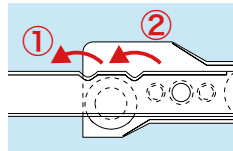

ロック付き

- ①1つ目の段を越えると軽くロック。
- ②2つ目の段を越えるとはずれます。

取付図

キャビネットと引き出しのスキマは、片側で

12.5mm

(単位:mm)

アイワ金属 スライドレール ローラータイプ

| 商品コード | レール長さ | 引き出せる長さ | 必要ネジ本数* | 耐荷重/ペア | 価格 |
|----------|-------|---------|---------|--------|--------------------|
| 084-1411 | 300mm | 215mm | 12本 | 25kg | 左右一組 オープン価格 |
| 084-1412 | 350mm | 265mm | 12本 | | 左右一組 オープン価格 |
| 084-1413 | 400mm | 315mm | 12本 | | 左右一組 オープン価格 |
| 084-1414 | 450mm | 355mm | 12本 | | 左右一組 オープン価格 |
| 084-1415 | 500mm | 398mm | 16本 | | 左右一組 オープン価格 |

●材質: 本体/スチール(エポキシ樹脂コーティング)、ローラー/樹脂
※取付け用ねじは付属しておりません。別途φ3.5mm(頭径7mm)の皿タッピングねじをご準備ください。

ボタンと閉まる音がなくなり扉がソフトに閉まります。

扉の重さ、大きさなどに合わせてダンパーの効き始める位置を調節できます。

※キャッチ付(リネ入)スライド丁番の付いた扉用です。
※全かぶせ、半かぶせ用です。

重い扉など効きにくい時...効きはじめるのが遅くなります。
軽い扉など効き過ぎる時...効きはじめるのが早くなります。