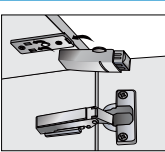

●材質: 本体/スチール(エポキシ樹脂コーティング)、ローラー/樹脂
※取付け用ねじは付属しておりません。別途φ3.5mm(頭径7mm)の皿タッピングねじをご準備ください。

ボタンと閉まる音がなくなり扉がソフトに閉まります。

扉の重さ、大きさなどに合わせてダンパーの効き始める位置を調節できます。

※キャッチ付(リネ入)スライド丁番の付いた扉用です。
※全かぶせ、半かぶせ用です。

重い扉など効きにくい時...効きはじめるのが遅くなります。
軽い扉など効き過ぎる時...効きはじめるのが早くなります。

施工方法

①座は15mm厚以上の天板、側面から15mm程度の位置に取付けてください。

アイワ金属

扉用サイレントダンパー ダイカスト面付
380-0510

1個 **オープン価格**

- 材質: 本体・取付プレート/亜鉛ダイカストニッケルメッキ仕上、ダンパー部/POM樹脂
- 推奨ねじ: 十丸皿タッピングねじ 3.5×15mm 2本(別売)

音・キズを防ぎ、イスがスイスイ動く。

丸脚も角脚もOK! 床暖房でもOK 階下への音対策 動きなめらか キズを防ぐ ホコリを取りやすい